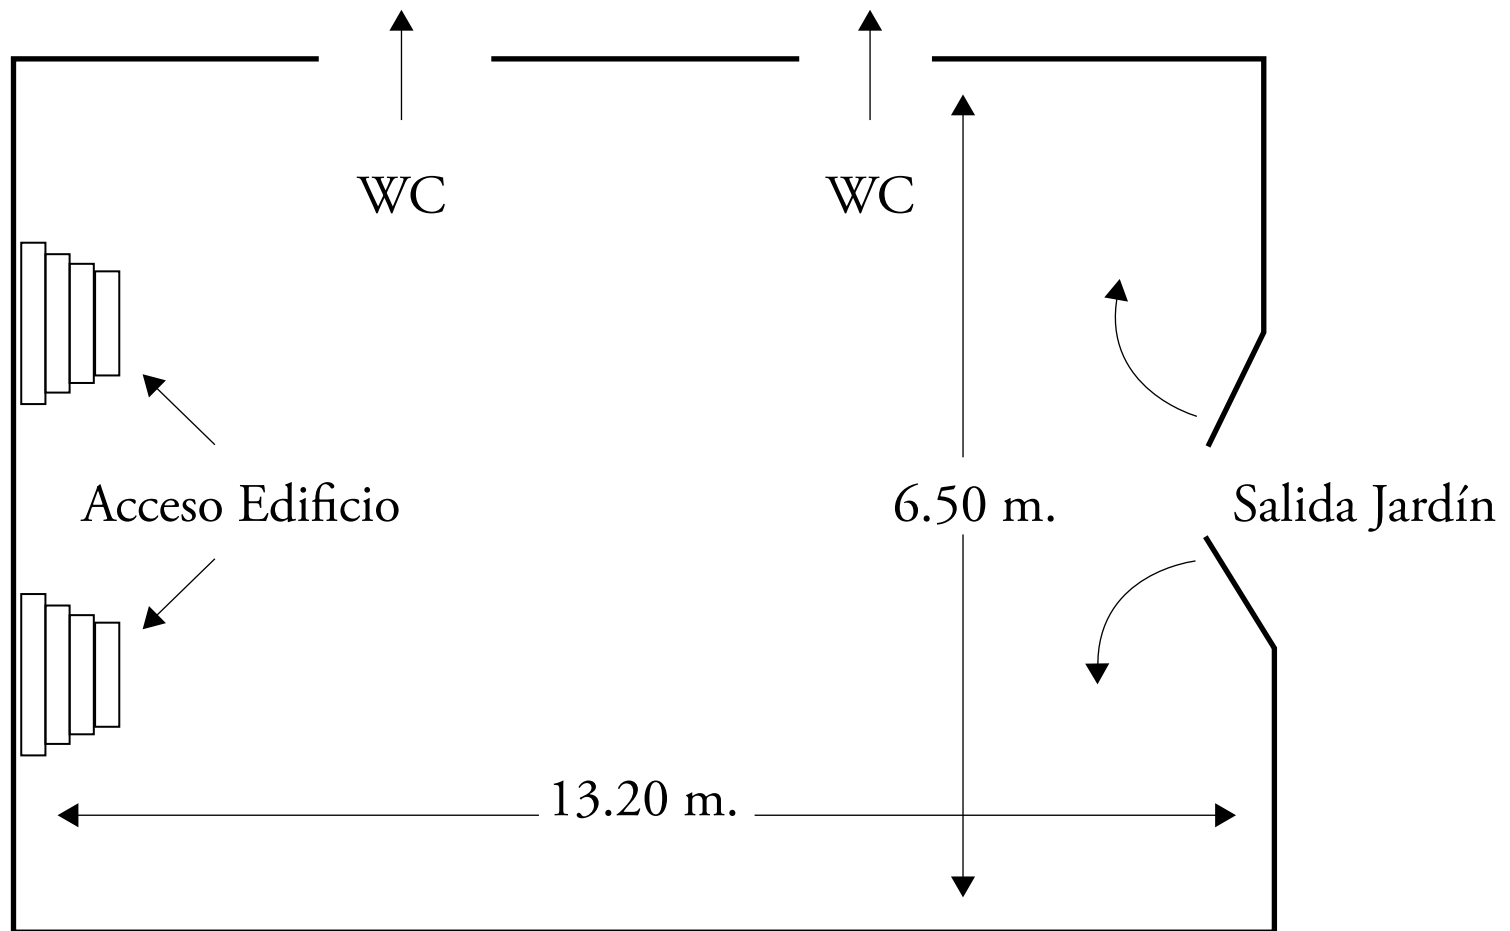

# Salón Cortés (85.8 mts<sup>2</sup>)

Capacidad

26 PAX en Herradura

32 PAX en Escuela

80 PAX en Coctel

32 PAX en Rusa

80 PAX en Auditorio

48 PAX Banquete (mesa para 10 PAX)